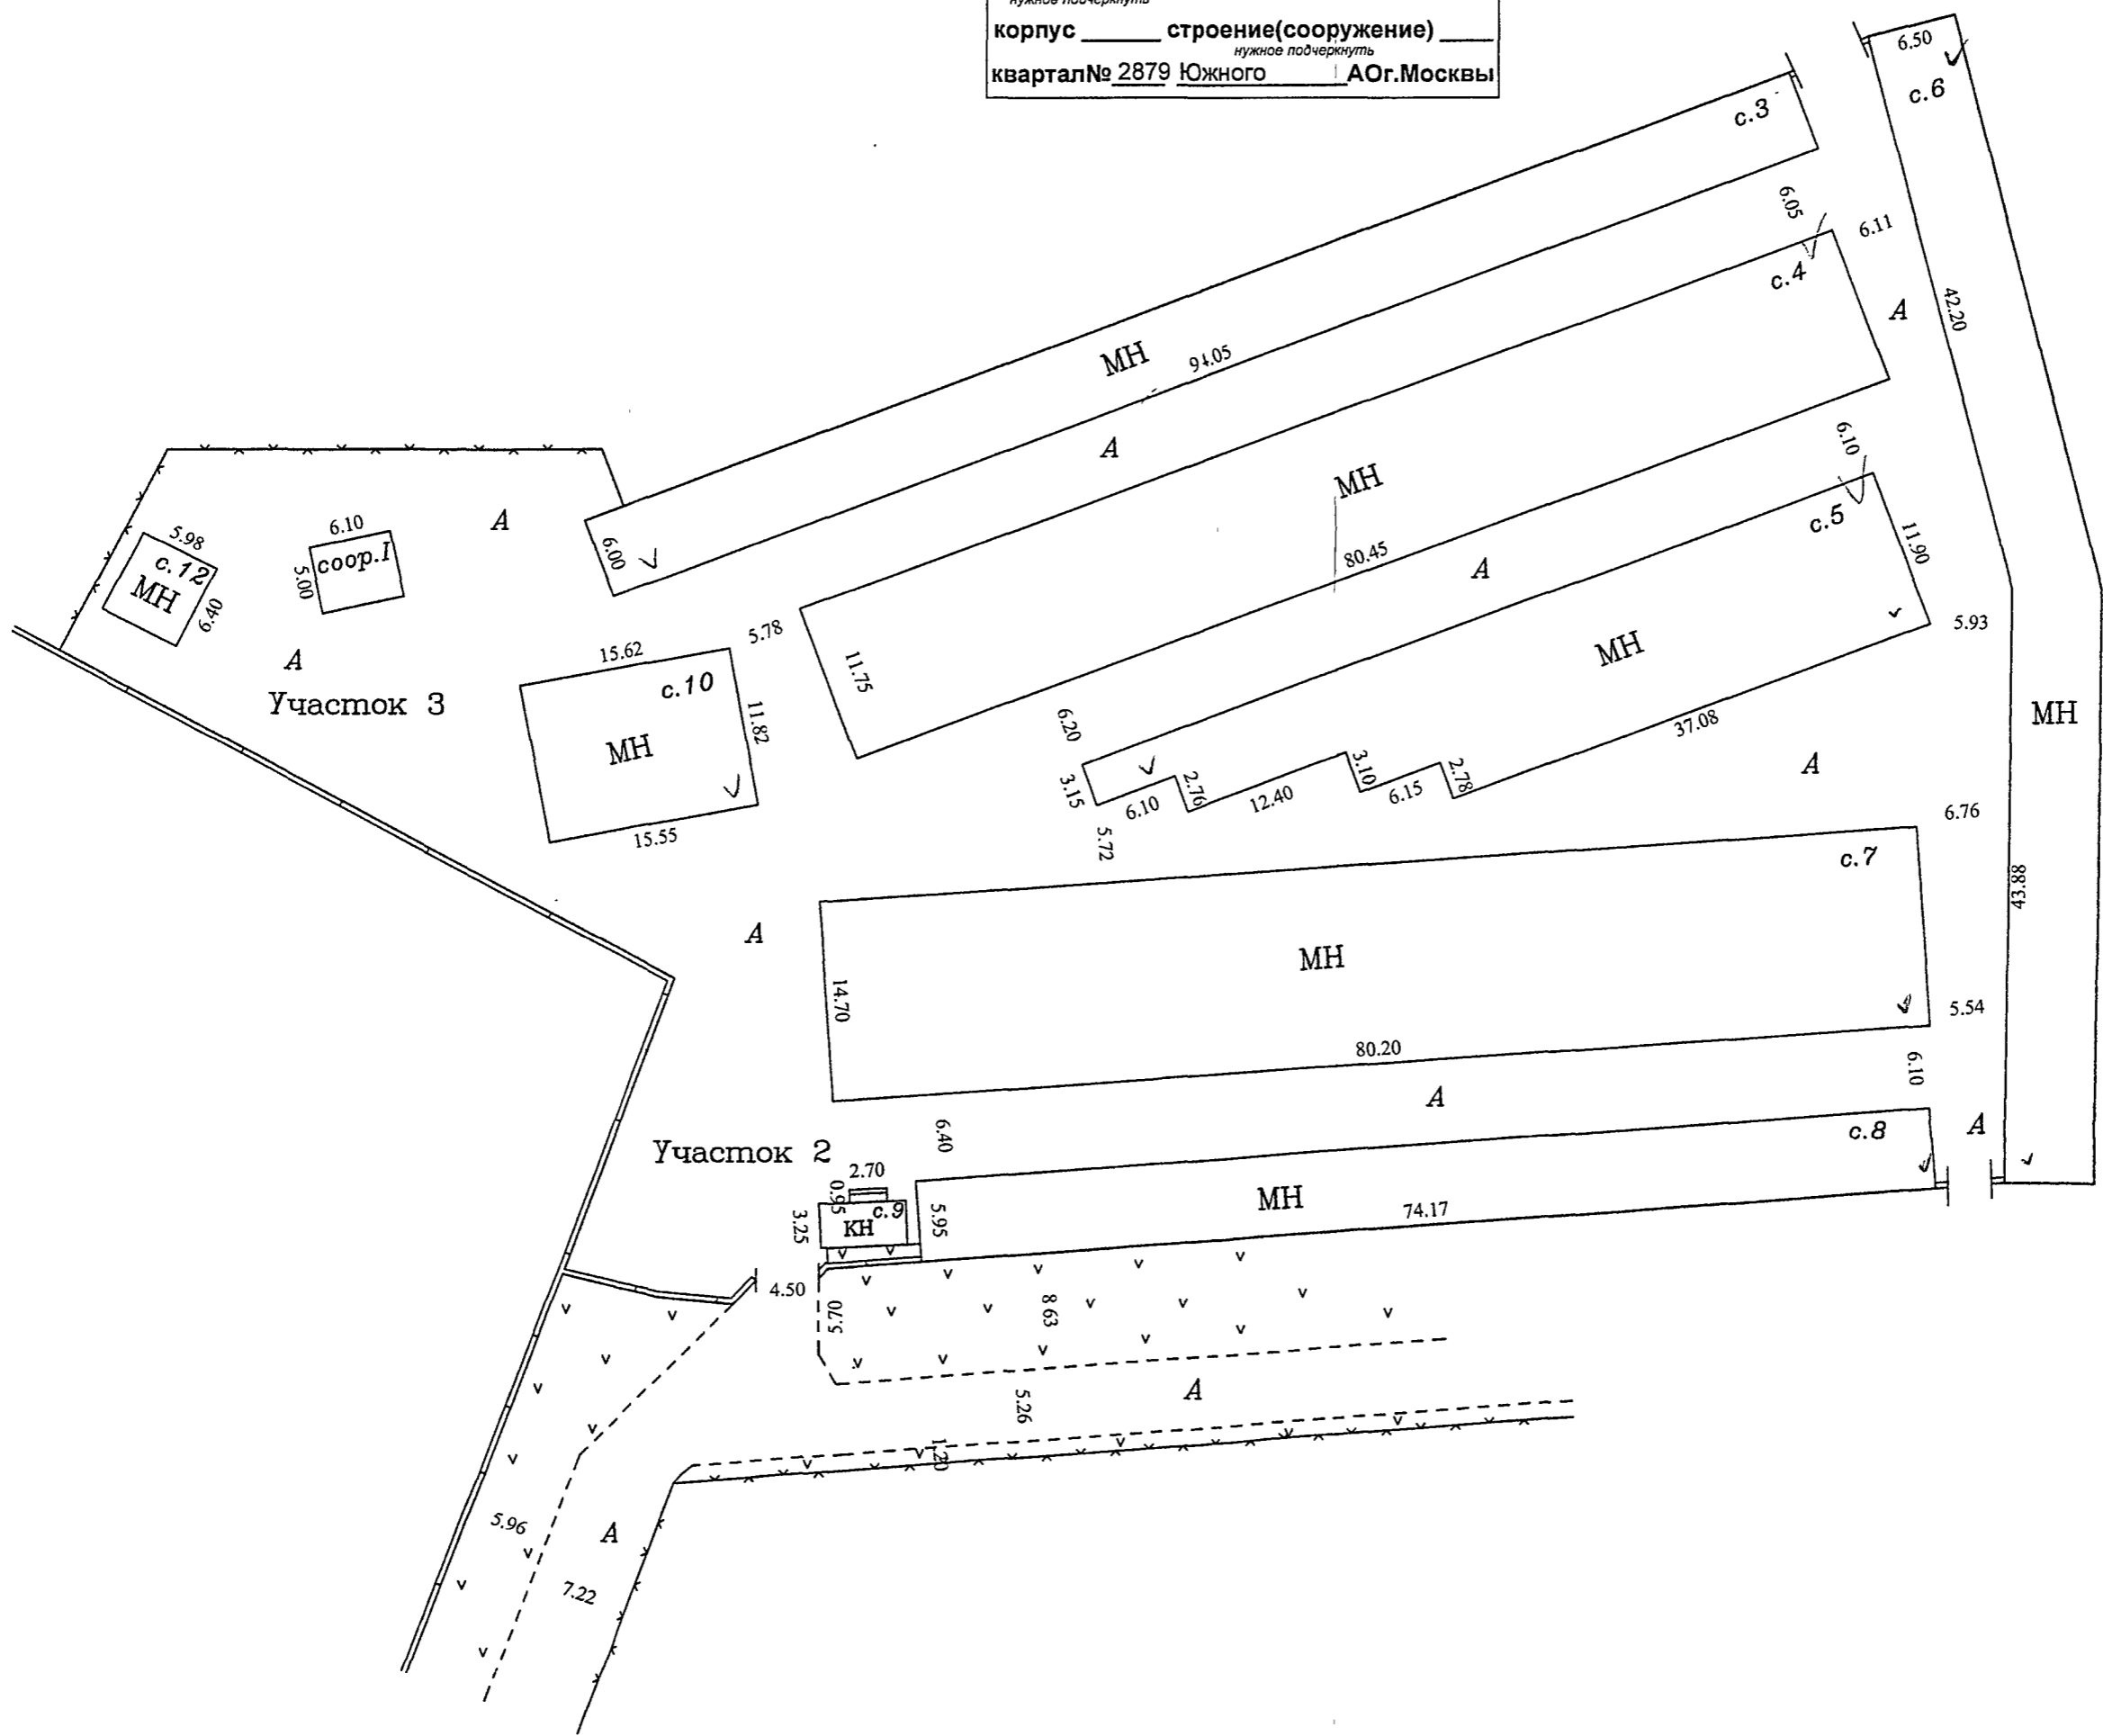

Архивная копия  
Архивное управление  
ГБУ МосгорБТИ

**ПЛАН ЗЕМЕЛЬНОГО УЧАСТКА**  
по адресу: Днепропетровская улица  
наименование ул. (просп. Бульв. и т.д.)  
домовл.(вл.) 12А дом \_\_\_\_\_  
нужное подчеркнуть  
корпус \_\_\_\_\_ строение(сооружение) \_\_\_\_\_  
нужное подчеркнуть  
квартал № 2879 Южного АОг.Москвы

Подписано  
№ 22.08.07.35.11413  
АРХИВНАЯ КОПИЯ  
от \_\_\_\_\_  
ин-сь \_\_\_\_\_  
Заместитель начальника  
отдела обработки запросов  
Архивного управления  
Ю.В. Шельганова

План земельного участка составлен по состоянию на  
" 23 " августа 2007 г.  
Исполнитель Фатеева А.В.  
Проверил Лазарева Т.Ф.  
" 23 " октября 2007 г.

Масштаб 1:500

*Лазарева Т.Ф.*