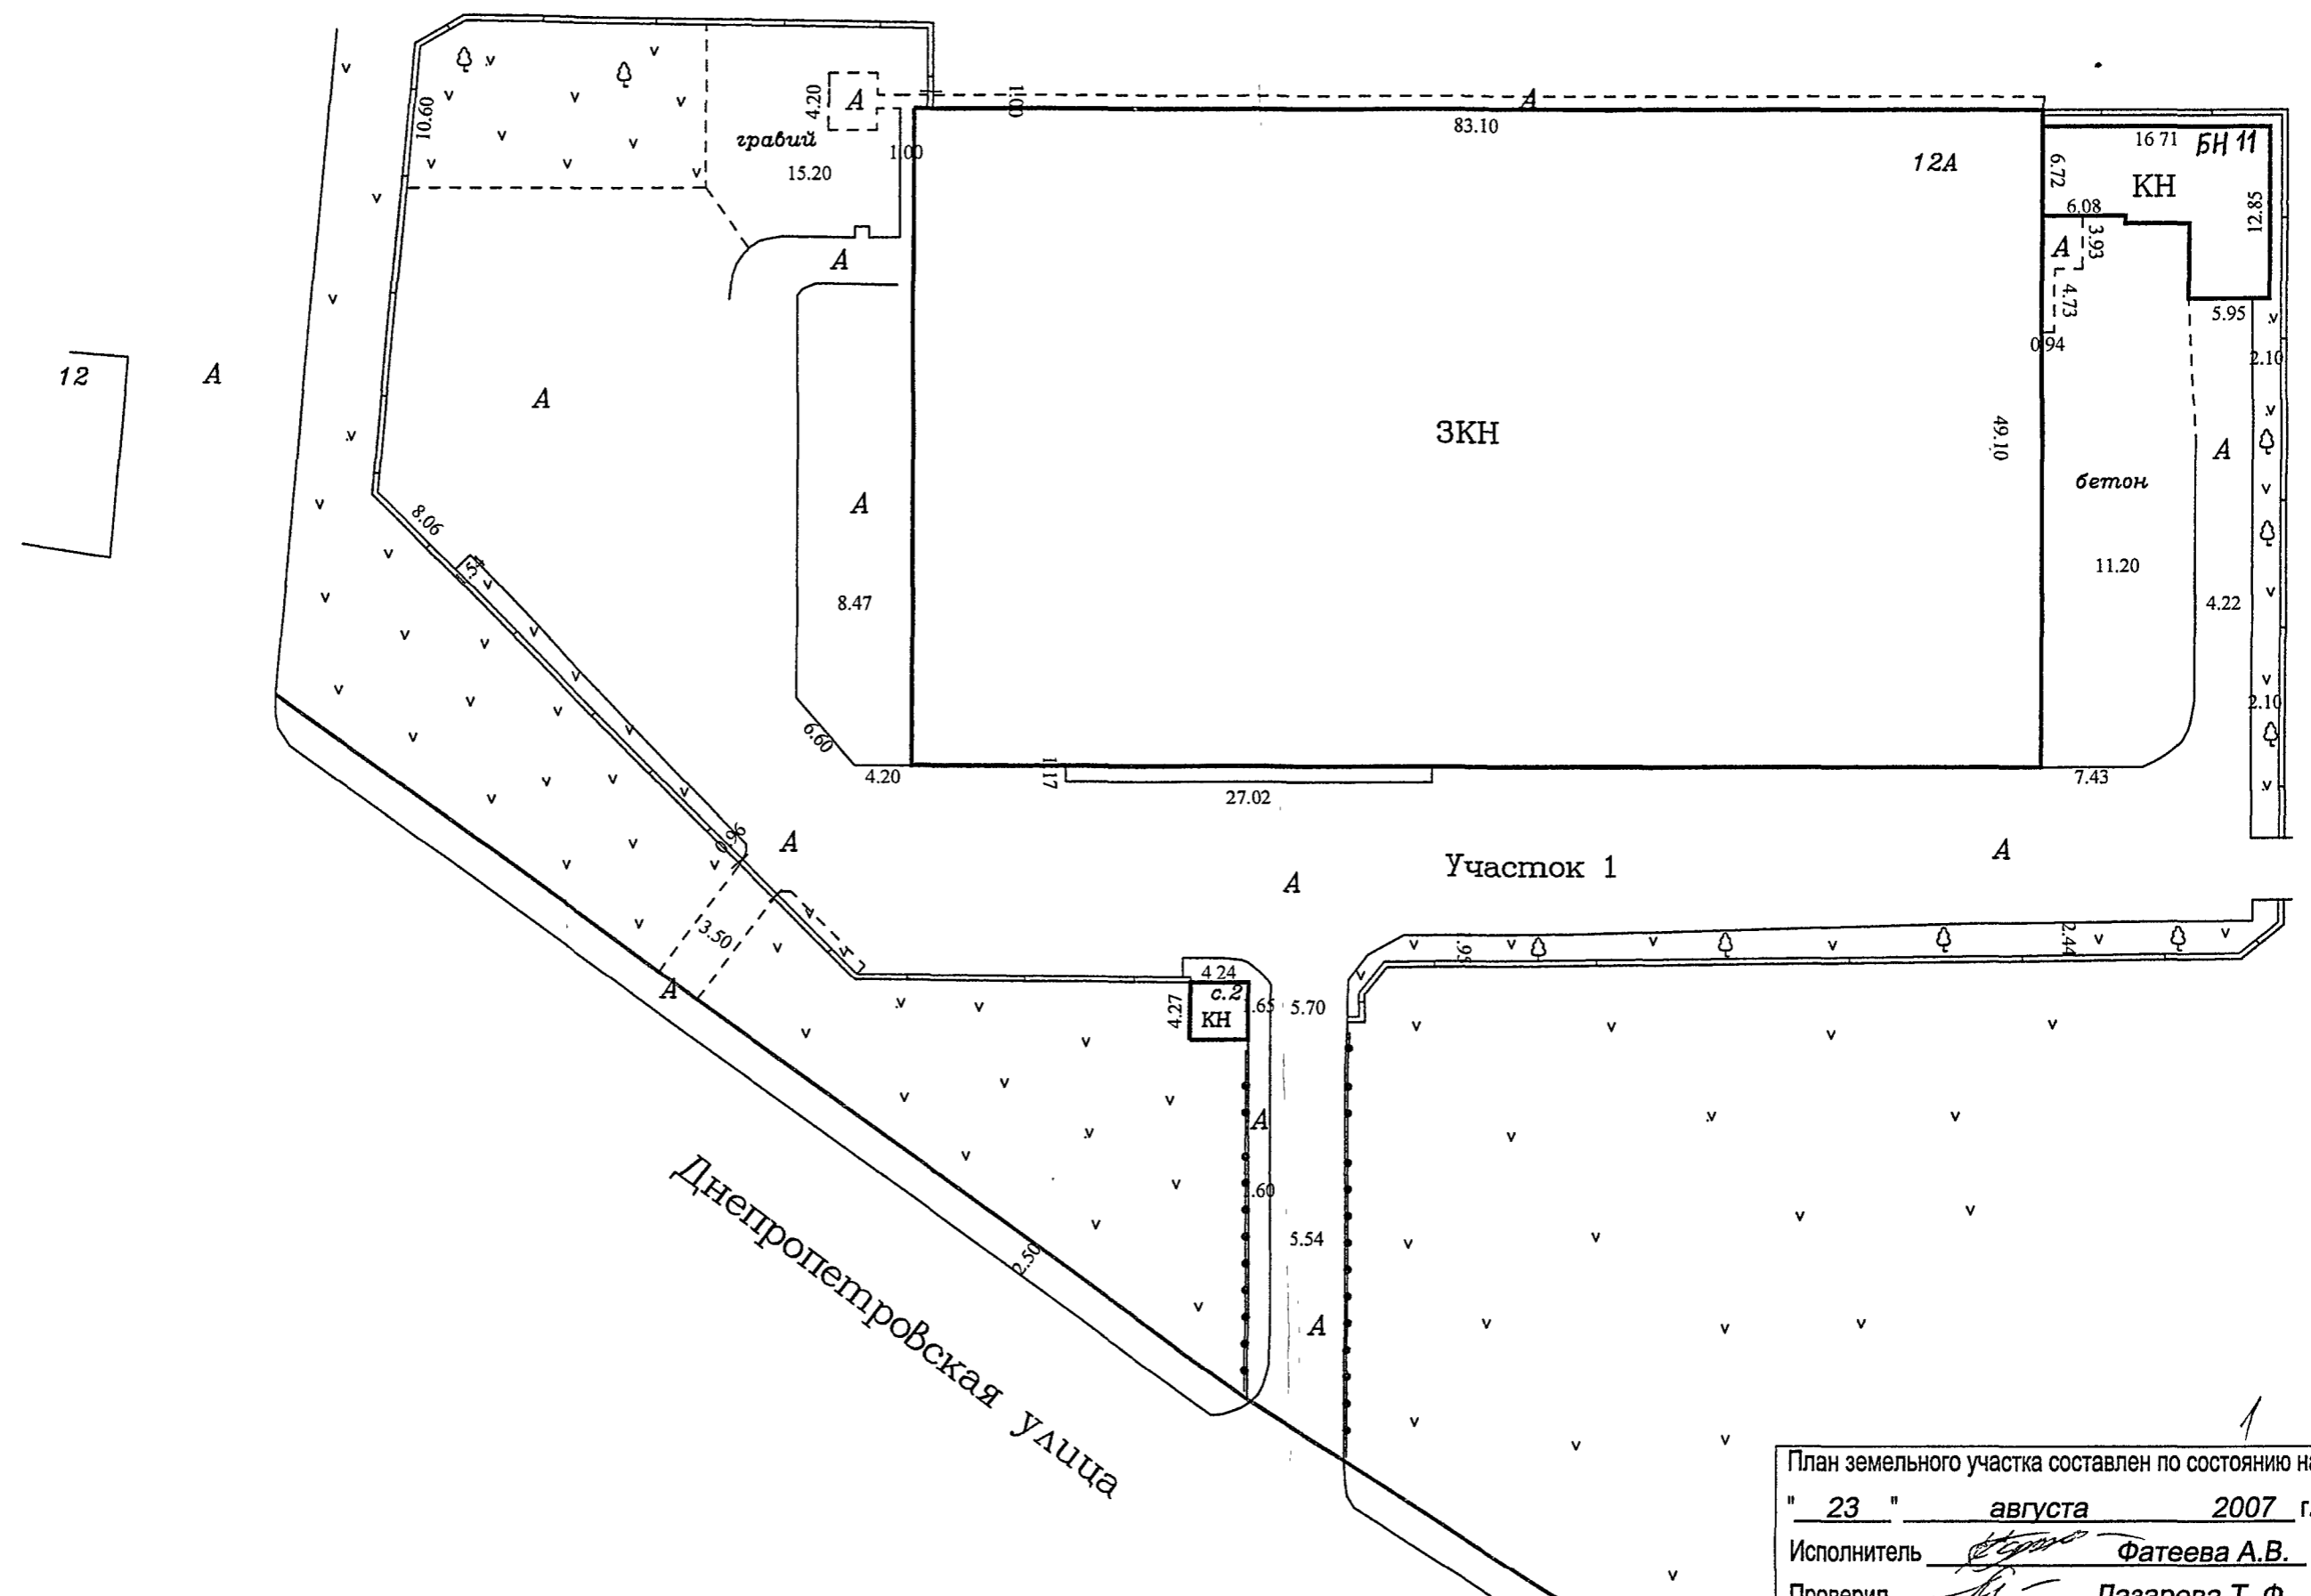

Архивная копия  
Архивное управление  
ГБУ МосгорБТИ

**ПЛАН ЗЕМЕЛЬНОГО УЧАСТКА**  
по адресу: Днепропетровская улица  
наименование ул. (просп. Бульв. и т.д.)  
домовл.(вл.) 12А дом \_\_\_\_\_  
нужное подчеркнуть  
корпус \_\_\_\_\_ строение(сооружение) \_\_\_\_\_  
нужное подчеркнуть  
квартал № 2879 Южного АОг.Москвы

Подписано  
№ 22.08.07.35.11413  
АРХИВНАЯ КОПИЯ  
от \_\_\_\_\_  
ин-сь \_\_\_\_\_  
Заместитель начальника  
отдела обработки запросов  
Архивного управления  
Ю.В. Шельганова

План земельного участка составлен по состоянию на  
" 23 " августа 2007 г.  
Исполнитель Фатеева А.В.  
Проверил Лазарева Т.Ф.  
" 23 " октября 2007 г.

Масштаб 1:500

*Лазарева Т.Ф.*